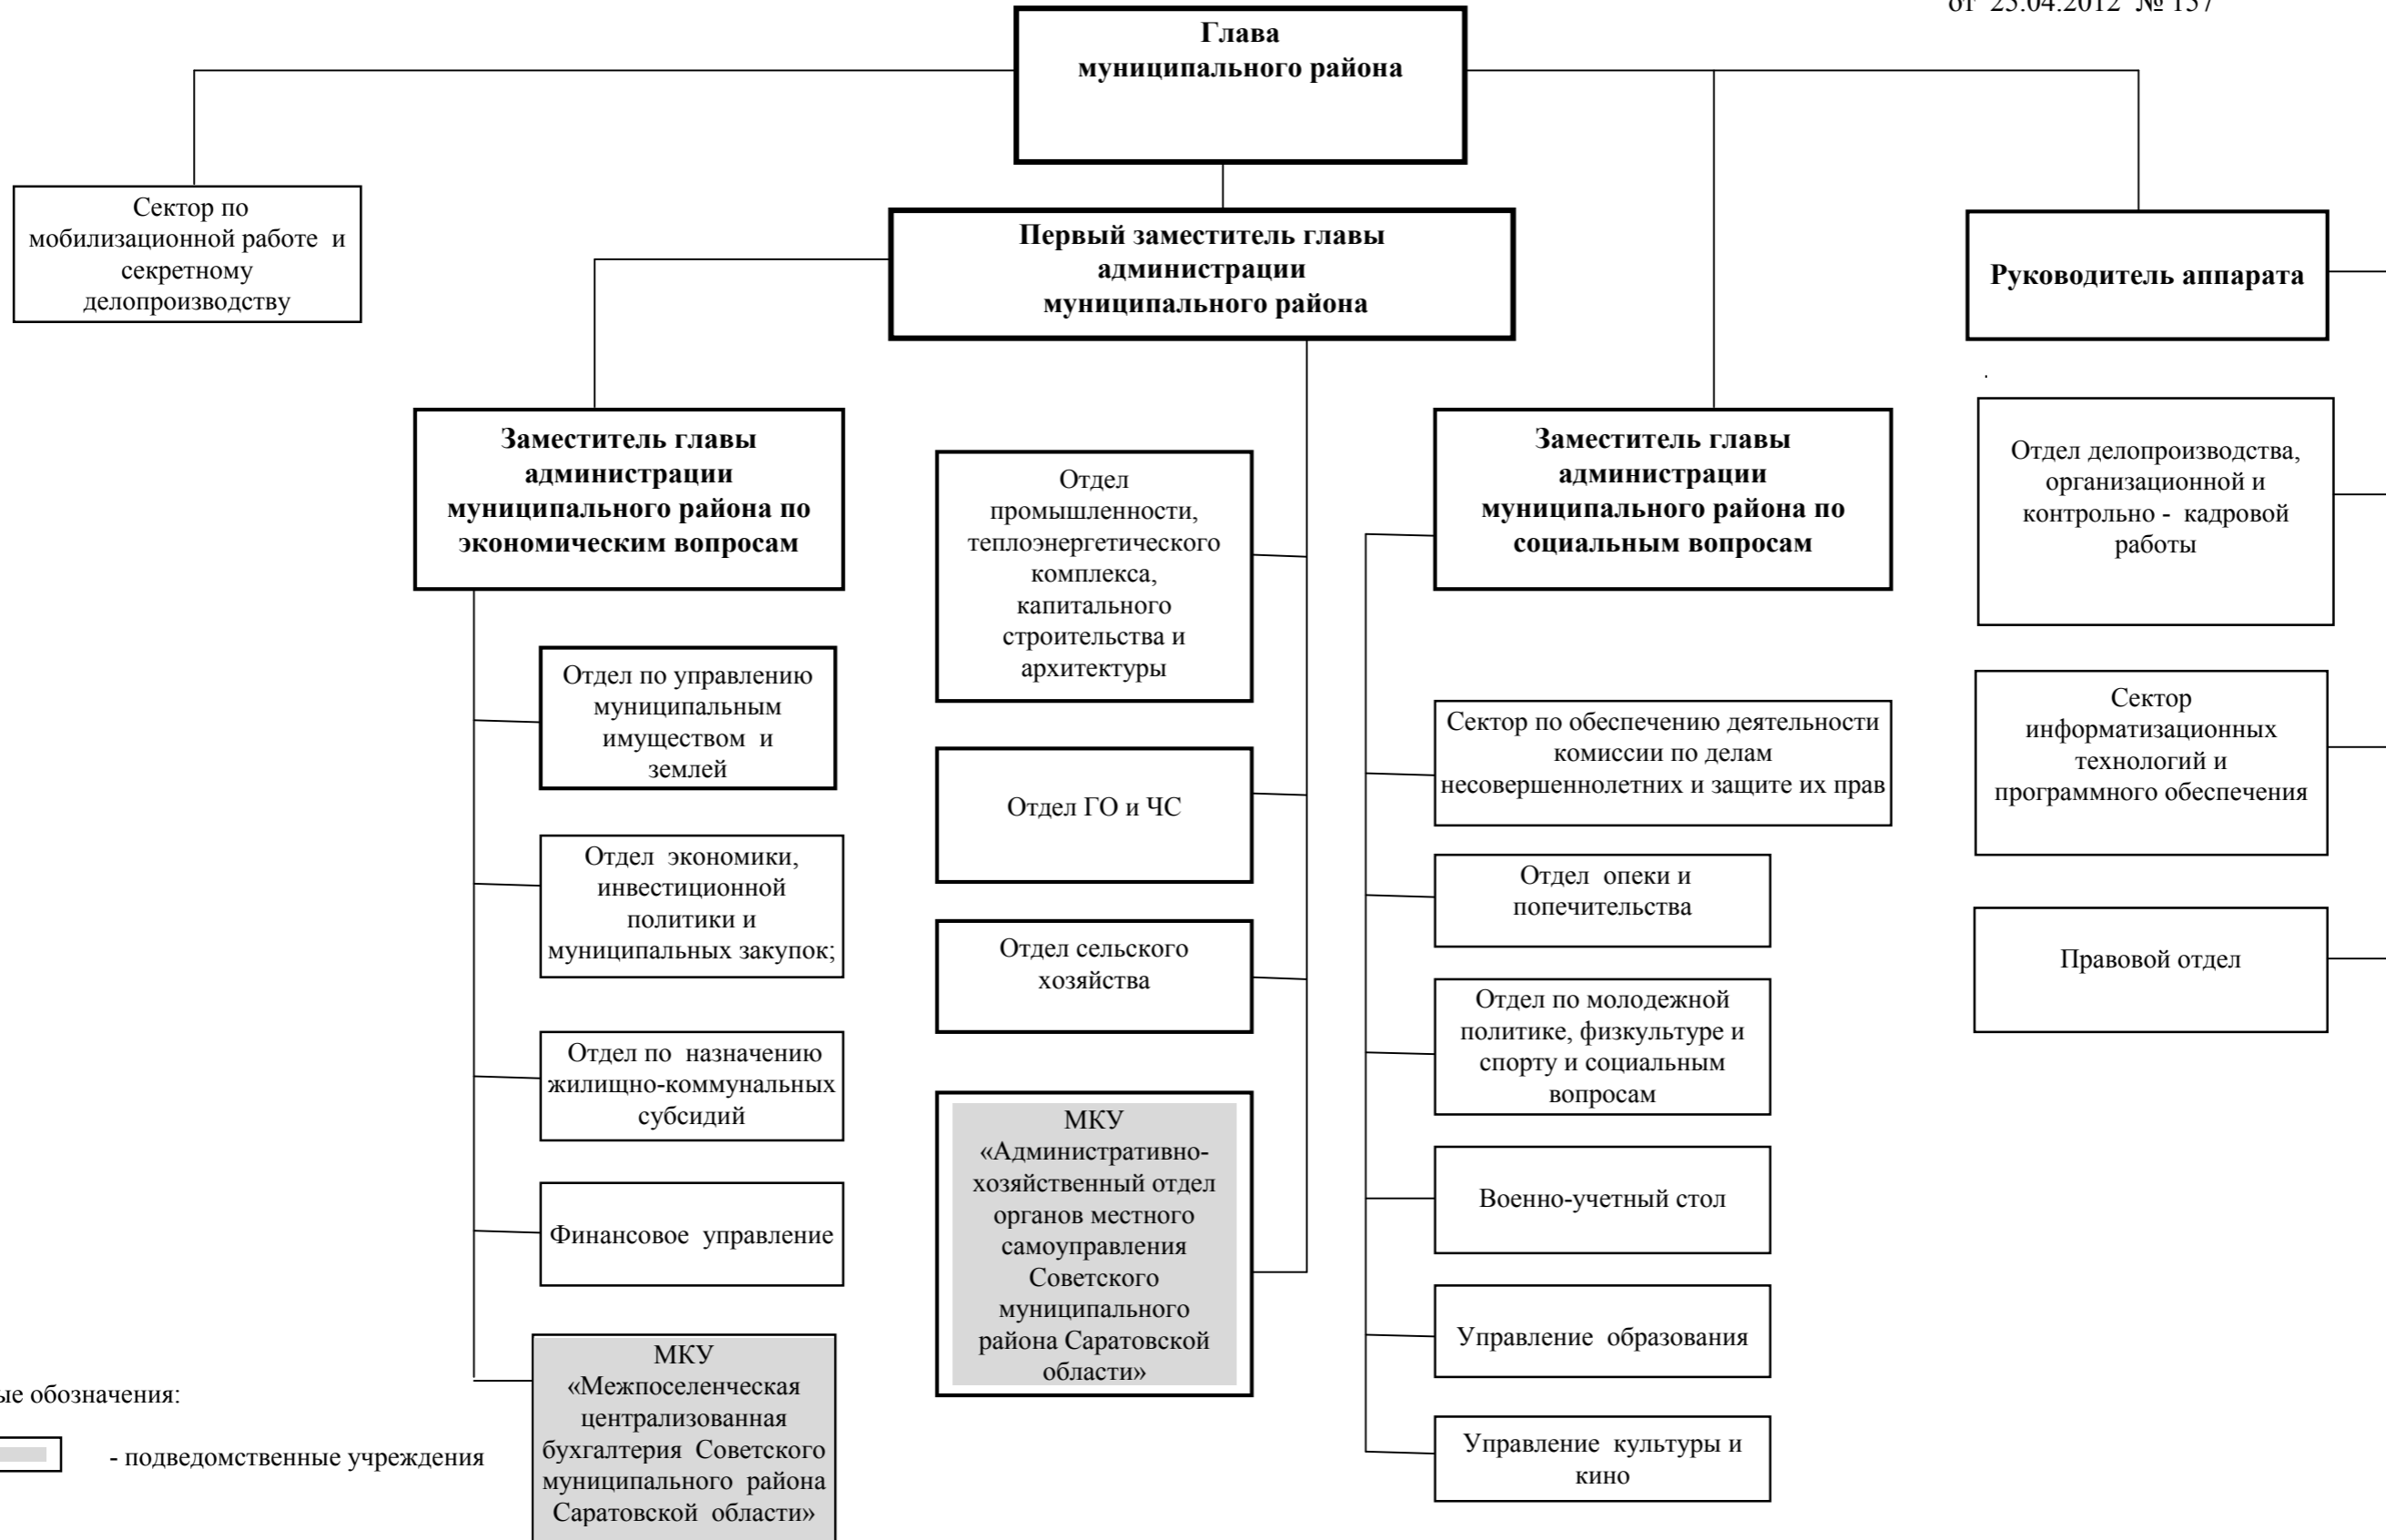

СТРУКТУРА администрации Советского муниципального района

Условные обозначения:

- подведомственные учреждения